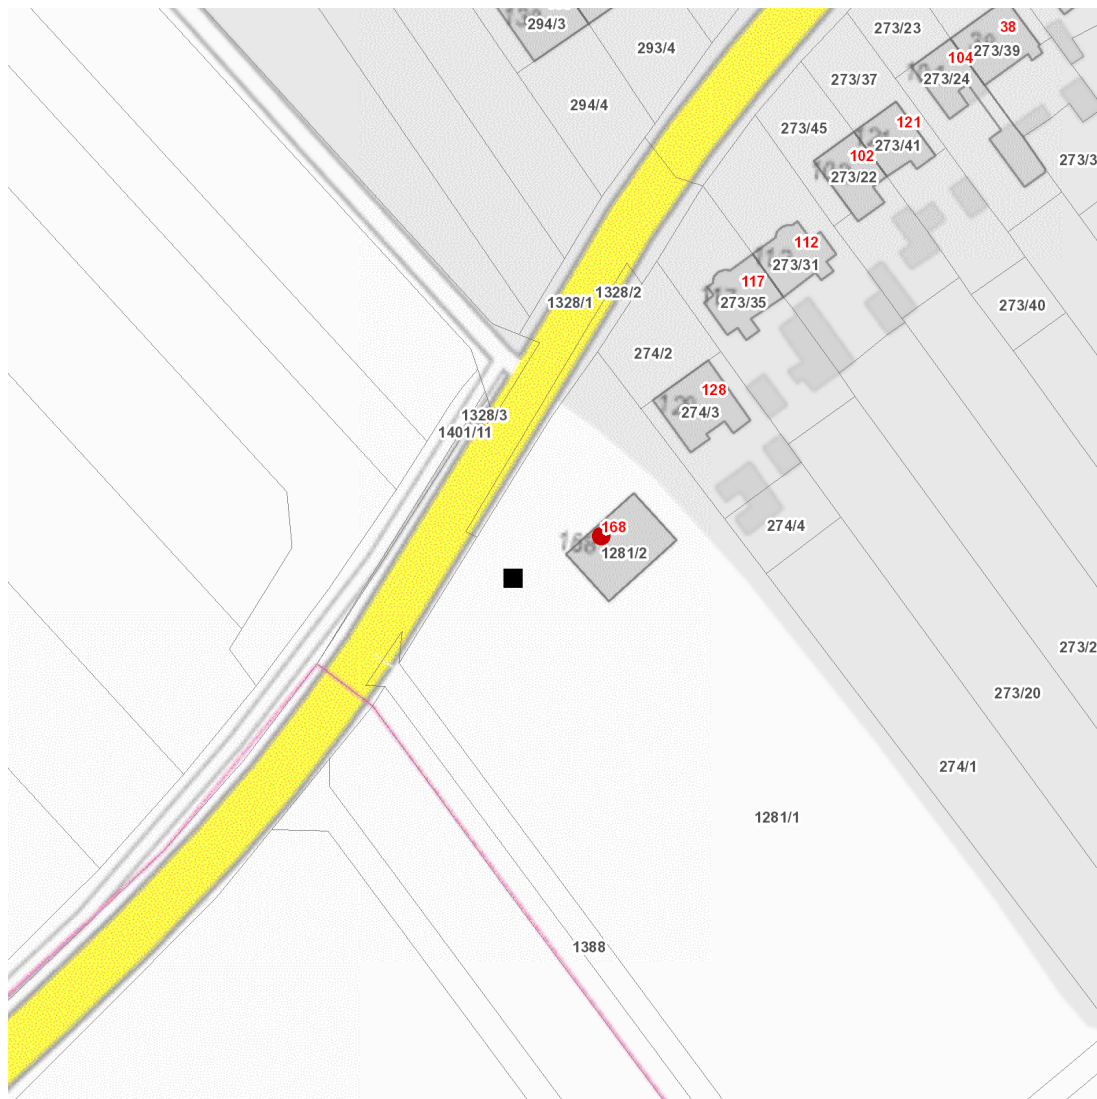

dne **28. 4. 2026** od **7:30** do **11:00** hodin

Plánovaná odstávka zahrnuje tyto lokality:

Tučín (okres Přerov)
č. p. 168

UPOZORNĚNÍ

Dotčené zařízení distribuční soustavy je nutné i v době odstávky považovat za zařízení pod napětím, a proto vás žádáme o dodržení všech zásad bezpečnosti a provedení opatření potřebných k zamezení případných škod na zdraví a majetku. | Provozovatelé výroben elektřiny jsou povinni zajistit přerušeni dodávky elektřiny z výroby do vypnutého úseku distribuční soustavy.

dne 28. 4. 2026 od 7:30 do 11:00 hodin**Orientační mapový podklad odstávkou dotčených lokalit****VYSVĚTLIVKY**

- – adresy dotčené odstávkou elektřiny
- – místa připojení k elektrické síti dotčená odstávkou

INFORMACE ZASLÁNA

IDDS: 8iib2wh (Obec Tučín)