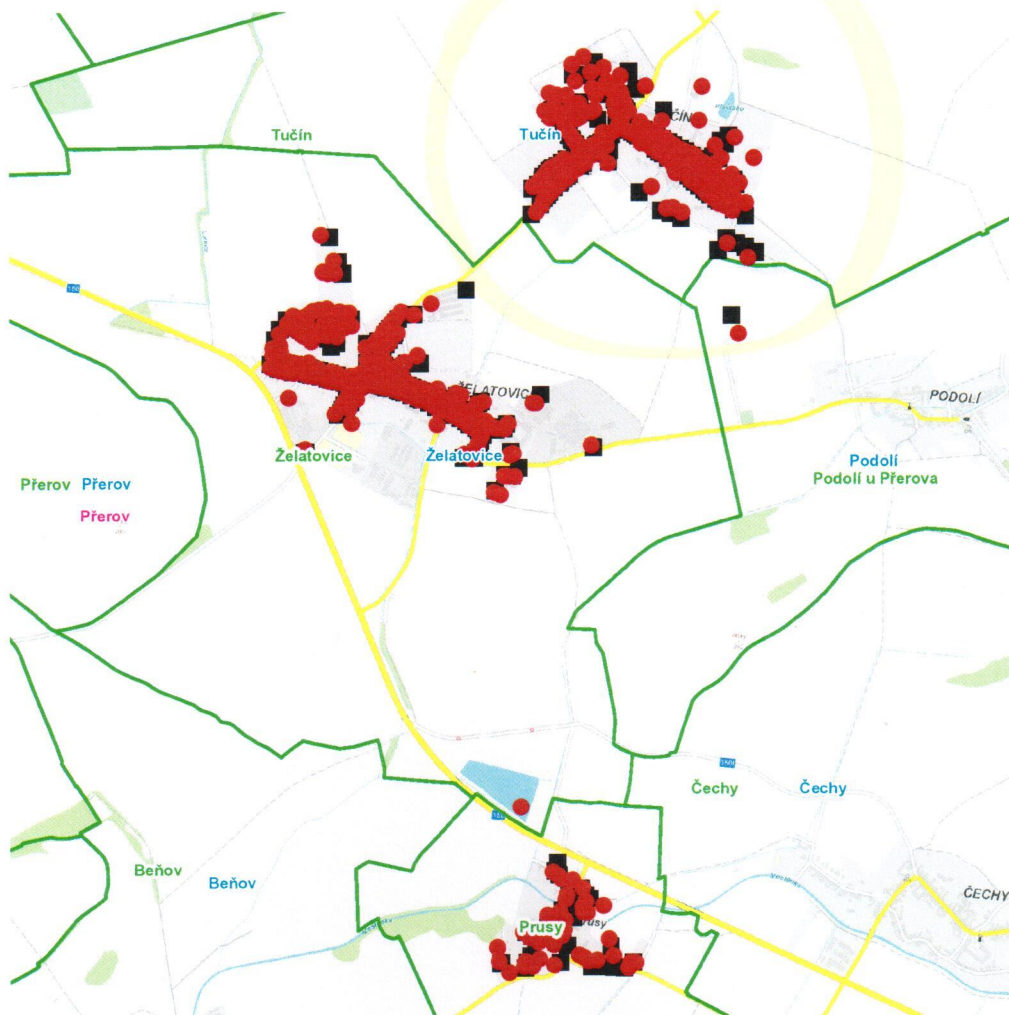

dne **19. 9. 2023** od **7:30** do **15:00** hodin**Orientační mapový podklad odstávkou dotčených lokalit****VYSVĚTLIVKY**

- – adresy dotčené odstávkou elektřiny
- – místa připojení k elektrické síti dotčená odstávkou

**INFORMACE ZASLÁNA**

IDDS: isib456 (Obec Beňov)  
IDDS: hcyay5u (Obec Podolí)  
IDDS: 8iib2wh (Obec Tučín)  
IDDS: k5gbjxd (Obec Želatovice)